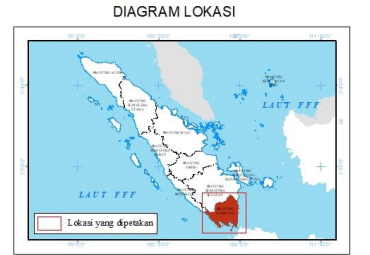

**PETA KABUPATEN/KOTA  
POPULASI AYAM RAS PETELUR  
PROVINSI LAMPUNG  
TAHUN 2023**

Proyeksi : Universal Transverse Mercator  
 Sistem Grid : Grid Geografis dan Grid UTM Zona 48 S  
 Datum Horizontal : Datum WGS 1984  
 Datum Vertikal : Geoid EGM 2008

Sumber data :  
 - Dinas Peternakan Provinsi Lampung Tahun 2023  
 - Peta Dasar Rupa Bumi Indonesia (RBI) Skala 1 : 50.000 dari Badan Informasi Geospasial  
 - Segmen Batas Daerah Provinsi Berdasarkan Peraturan Menteri Dalam Negeri  
 - Permendagri Nomor 73 Tahun 2012 Tentang Batas Daerah  
 Provinsi Lampung dengan Provinsi Bengkulu  
 - Permendagri Nomor 66 Tahun 2016 Batas Kabupaten Lampung Barat Provinsi Lampung dengan Ogan Komering Ulu Selatan Provinsi Sumatera Selatan